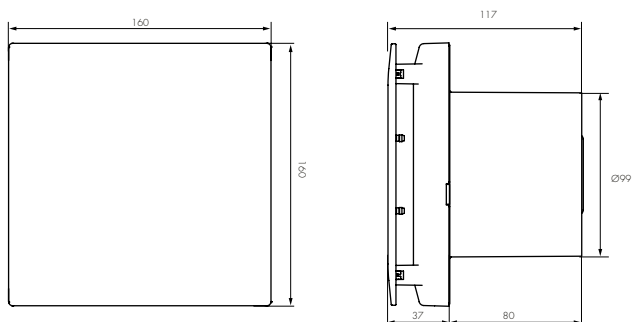

Type **MDVSW 100** Artikelnummer **8000000002**

Jaloezieafsluiter 100mm (wit)

Type **MRBTW** Artikelnummer **8000000838**

Jaloezieafsluiter 100mm (bruin)

Type **MRBTB** Artikelnummer **8000000839**

Afmetingen (mm)