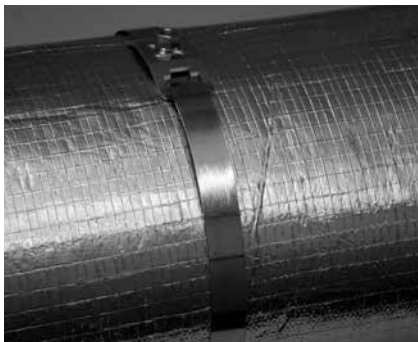

Duurzaam en onbrandbaar

Climate Recovery reduceert de CO2-emissie tot 90% ten opzichte van de traditionele standaard stalen kanalen. Een verminderde energieconsumptie door lagere drukverliezen zorgt ervoor dat ook de eindgebruiker de positieve voordelen van de Climate Recovery producten ervaart. Het Climate Recovery kanaalsysteem is, t.a.v. brandwerendheid