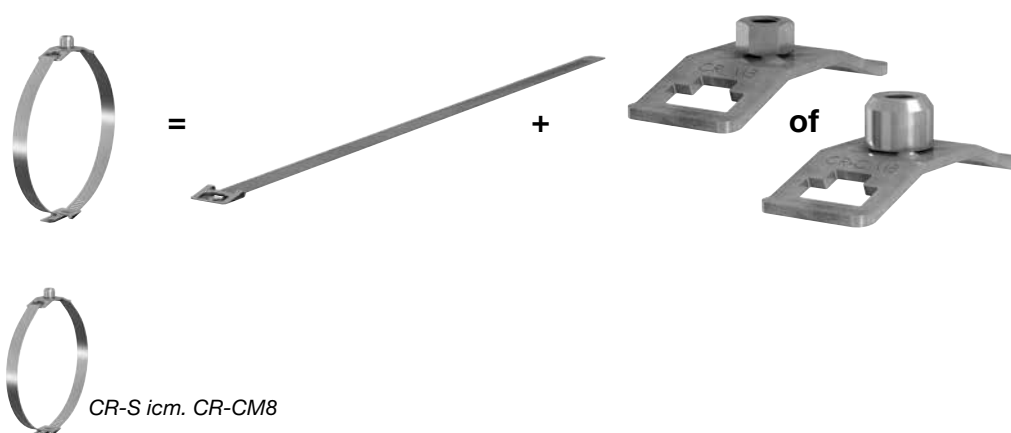

Climate Recovery Beugeling

Unieke Climate Recovery beugeling voor snelle montage

In lijn met de filosofie van Climate Recovery is er een speciale beugeling ontwikkeld waarmee het Climate Recovery-systeem eenvoudig bevestigd kan worden. De beugeling bestaat uit twee losse onderdelen: De speciaal ontwikkelde montagestrips, type CR-S, die om het kanaal en door een speciale montageplaat CR-CM8 of CRM8 rond het kanaal bevestigd worden. Het type strip verschilt per diameter. Het vastklemmen van de strip om het kanaal gebeurt eenvoudig door middel van een tyrap-methode.

Universele montageplaat met of zonder click-bevestiging

De universele montageplaat die dient voor het bevestigen van het kanaal aan een draadeind (M8) is geschikt voor elke diameter en is verkrijgbaar in twee typen. Met de montageplaat met click bevestiging, type CR-CM8, kan de beugel eenvoudig aan het draadeind worden bevestigd door een simpele klik. De montageplaat, type CRM8, is uitgevoerd met een traditionele schroefbevestiging.

Onderstaand de montagestrips voor de verschillende diameters en de universele M8-montageplaten mét of zonder clickbevestiging.

Beugelcombinaties

Climate Recovery Setprijzen CR-S + CRM8

Omschrijving	Per verpakking	CR-S + CRM8	Per stuk
Climate Recovery Montage strip Ø125mm incl. Climate Recovery Montage plaat M8	per stuk	CR-S125 + CRM8	3,20
Climate Recovery Montage strip Ø160mm incl. Climate Recovery Montage plaat M8	per stuk	CR-S160 + CRM8	3,40
Climate Recovery Montage strip Ø200mm incl. Climate Recovery Montage plaat M8	per stuk	CR-S200 + CRM8	3,60
Climate Recovery Montage strip Ø250mm incl. Climate Recovery Montage plaat M8	per stuk	CR-S250 + CRM8	4,20
Climate Recovery Montage strip Ø315mm incl. Climate Recovery Montage plaat M8	per stuk	CR-S315 + CRM8	4,60