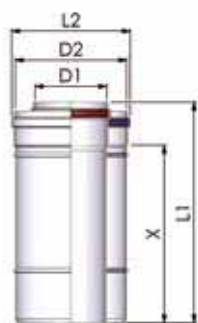

**COXBRL® | COXBRL® WIT - ALUMINIUM ROOKGASPIJP (1,5 MM)  
NOMINALE MATEN: 60 / 100 - 80/125 - 100 / 150 MM**

- CoxBRL® wordt geleverd met blanke buitenpijp en is beschikbaar in de maten Ø 80/125 en 100/150 mm.
- CoxBRL®wit is voorzien van een buitenpijp in de kleur RAL 9016 en is leverbaar in de maten Ø 60/100, 80/125 en 100/150 mm.
- CoxBRL® en CoxBRL®wit met aluminium binnenpijp zijn voorzien van CE-markering conform EN 1856-1 en voldoen aan KOMO G 06/97 en Gastec criteria nummer 161.

PIJP

D1	D2	L1	L2	X	ART.NR. BLANK	ART.NR. WIT
60	100	250	111	200		127.123
60	100	500	111	450		127.122
60	100	1000	111	950		127.121
60	100	1950				127.120
80	125	250	136	200	127.103	127.113
80	125	500	136	450	127.102	127.112
80	125	1000	136	950	127.101	127.111
80	125	1500			127.100	
80	125	1950				127.110
100	150	250	161	200	127.203	127.213
100	150	500	161	450	127.202	127.212
100	150	1000	161	950	127.201	127.211
100	150	1950				127.210

SCHUIFPIJP

D1	D2	L1	L2	X1	X2	ART.NR. BLANK	ART.NR. WIT
60	100	365	120	50	315		127.124
80	125	365	145	50	315	127.104	127.114
100	150	365	170	50	315	127.204	127.214

BOCHT 87°

D1	D2	L1	L2	X1	X2	ART.NR. BLANK	ART.NR. WIT
60	100	170	170	110	70		127.125
80	125	195	195	120	80	127.105	127.115
100	150	255	255	166	116	127.205	127.215