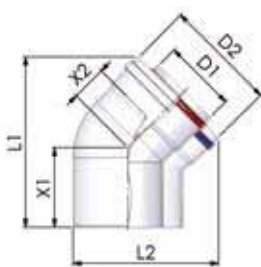

PIJP

D1	D2	L1	L2	X	ART.NR. BLANK	ART.NR. WIT
60	100	250	111	200		127.123
60	100	500	111	450		127.122
60	100	1000	111	950		127.121
60	100	1950				127.120
80	125	250	136	200	127.103	127.113
80	125	500	136	450	127.102	127.112
80	125	1000	136	950	127.101	127.111
80	125	1500			127.100	
80	125	1950				127.110
100	150	250	161	200	127.203	127.213
100	150	500	161	450	127.202	127.212
100	150	1000	161	950	127.201	127.211
100	150	1950				127.210

SCHUIFPIJP

D1	D2	L1	L2	X1	X2	ART.NR. BLANK	ART.NR. WIT
60	100	365	120	50	315		127.124
80	125	365	145	50	315	127.104	127.114
100	150	365	170	50	315	127.204	127.214

BOCHT 87°

D1	D2	L1	L2	X1	X2	ART.NR. BLANK	ART.NR. WIT
60	100	170	170	110	70		127.125
80	125	195	195	120	80	127.105	127.115
100	150	255	255	166	116	127.205	127.215

BOCHT 45°

D1	D2	L1	L2	X1	X2	ART.NR. BLANK	ART.NR. WIT
60	100	157	136	70	30		127.126
80	125	195	165	90	40	127.106	127.116
100	150	243	208	100	70	127.206	127.216

**CONDENSAFVOER**

D1	D2	L1	L2	X	ART.NR. BLANK	ART.NR. WIT
60	100	150	130	100		127.127
80	125	150	155	100		127.117
100	150	250	180	200		127.217

**VERLOOPSTUK**

D1	D2	D3	D4	L1	L2	X	ART.NR. BLANK	ART.NR. WIT
80	125	60	100	175	136	125	127.109	127.119
100	150	80	125	135	159	85		127.219

**ADAPTER**

D1	D2	L1	X1	X2	ART.NR. BLANK	ART.NR. WIT
60	100	175	125	120		127.128
80	125	175	128	120	127.108	127.118