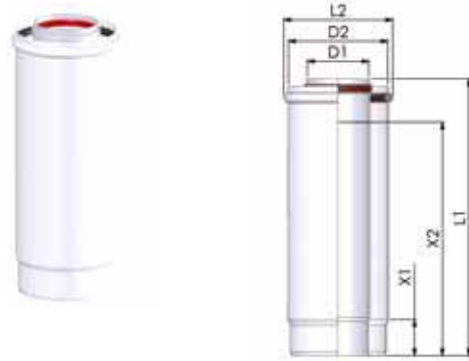

SCHUIFPIJP

D1	D2	L1	L2	X1	X2	ART.NR. WIT
80	125	365	145	50	315	127.144