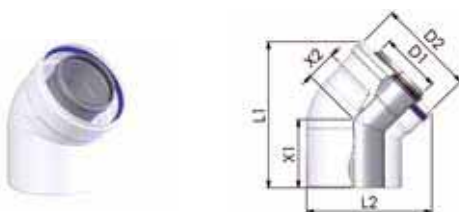

BOCHT 45°

D1	D2	L1	L2	X1	X2	ART.NR. WIT
80	125	190	165	90	40	127.146