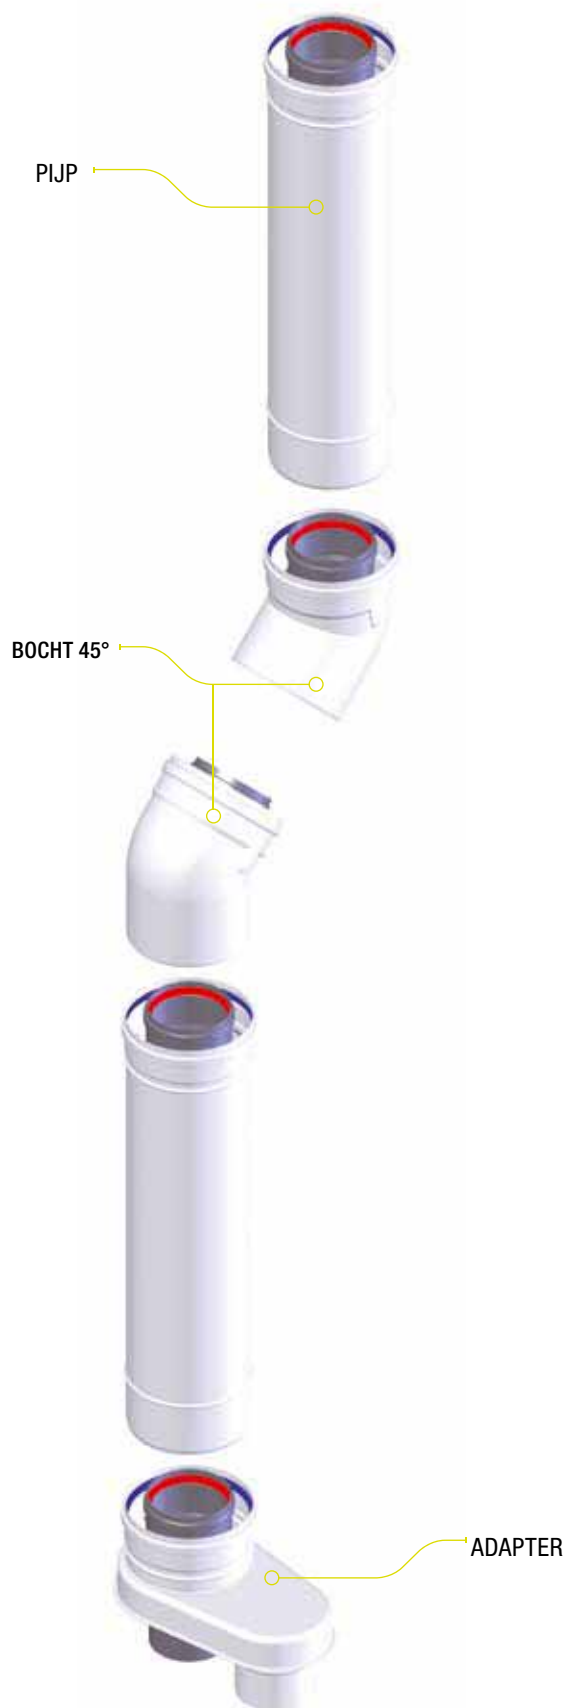

De binnenpijp van het concentrische rookgasafvoermateriaal, de pijp waardoor rookgassen worden afgevoerd, is gemaakt van aluminium of RVS. Deze pijp wordt met behulp van een gepatenteerde weerstandsarme veerconstructie in de thermisch verzinkte buitenpijp gecentreerd.

Het CoxBRL® assortiment heeft een blanke buitenpijp. De buitenpijp van CoxBRL®wit is gespoten in de kleur helderwit (RAL 9016). De binnen- en buitenpijp zijn beiden voorzien van een mof en afdichtingsring, welke temperatuurbestendig is tot 250° C met een piekbelasting tot 320° C. Hiermee is een gasdichte afsluiting gegarandeerd en de montage snel en eenvoudig.

**COXBRL® | COXBRL® WIT - ALUMINIUM ROOKGASPIJP (1,5 MM)
NOMINALE MATEN: 60 / 100 - 80/125 - 100 / 150 MM**

- CoxBRL® wordt geleverd met blanke buitenpijp en is beschikbaar in de maten Ø 80/125 en 100/150 mm.
- CoxBRL®wit is voorzien van een buitenpijp in de kleur RAL 9016 en is leverbaar in de maten Ø 60/100, 80/125 en 100/150 mm.
- CoxBRL® en CoxBRL®wit met aluminium binnenpijp zijn voorzien van CE-markering conform EN 1856-1 en voldoen aan KOMO G 06/97 en Gastec criteria nummer 161.

BELANGRIJK NIEUWS

CoxBRL® en CoxBRL®wit zijn uitermate geschikt om aan te sluiten op de ECONEXT® en CoxStant E® dakdoorvoeren. Daarnaast is dit concentrische rookgasafvoermateriaal ook prima geschikt om aan te sluiten op de CoxCombi®2002 prefab schoorsteen voor de eengezinswoning.