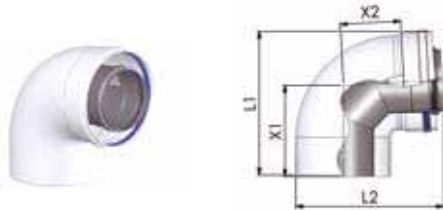

BOCHT 87°

D1	D2	L1	L2	X1	X2	ART.NR. WIT
80	125	195	195	120	80	127.145