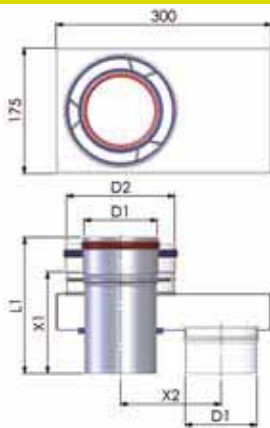

BOCHT 45°

D1	D2	L1	L2	X1	X2	ART.NR. BLANK	ART.NR. WIT
60	100	157	136	70	30		127.126
80	125	195	165	90	40	127.106	127.116
100	150	243	208	100	70	127.206	127.216

**CONDENSAFVOER**

D1	D2	L1	L2	X	ART.NR. BLANK	ART.NR. WIT
60	100	150	130	100		127.127
80	125	150	155	100		127.117
100	150	250	180	200		127.217

**VERLOOPSTUK**

D1	D2	D3	D4	L1	L2	X	ART.NR. BLANK	ART.NR. WIT
80	125	60	100	175	136	125	127.109	127.119
100	150	80	125	135	159	85		127.219

**ADAPTER**

D1	D2	L1	X1	X2	ART.NR. BLANK	ART.NR. WIT
60	100	175	125	120		127.128
80	125	175	128	120	127.108	127.118

**ADAPTER**

D1	D2	L1	X1	X2	ART.NR. BLANK	ART.NR. WIT
100	150	220	125	120		127.218

**BEVESTIGINGSBEUGEL MET INSLAGBOUT**

D	L	ART.NR. BLANK	ART.NR. WIT
99	100		127.131
124	100	256.125	127.130
151	100	256.150	127.220

## NOMINALE MATEN: 80/125 MM

- CoxBRL®wit met RVS binnenpijp is voorzien van een buitenpijp in de kleur RAL 9016 en is leverbaar in de maat  $\varnothing$  80/125 mm.
- CoxBRL®wit met RVS binnenpijp voldoet aan KOMO G 06/97 en Gastec criteria nummer 161.