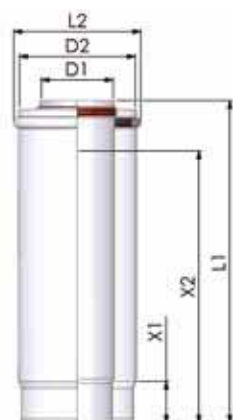

**COXBRL® | COXBRL® WIT - ALUMINIUM ROOKGASPIJP (1,5 MM)  
NOMINALE MATEN: 60 / 100 - 80/125 - 100 / 150 MM**

- CoxBRL® wordt geleverd met blanke buitenpijp en is beschikbaar in de maten Ø 80/125 en 100/150 mm.
- CoxBRL®wit is voorzien van een buitenpijp in de kleur RAL 9016 en is leverbaar in de maten Ø 60/100, 80/125 en 100/150 mm.
- CoxBRL® en CoxBRL®wit met aluminium binnenpijp zijn voorzien van CE-markering conform EN 1856-1 en voldoen aan KOMO G 06/97 en Gastec criteria nummer 161.

PIJP

D1	D2	L1	L2	X	ART.NR. BLANK	ART.NR. WIT
60	100	250	111	200		127.123
60	100	500	111	450		127.122
60	100	1000	111	950		127.121
60	100	1950				127.120
80	125	250	136	200	127.103	127.113
80	125	500	136	450	127.102	127.112
80	125	1000	136	950	127.101	127.111
80	125	1500			127.100	
80	125	1950				127.110
100	150	250	161	200	127.203	127.213
100	150	500	161	450	127.202	127.212
100	150	1000	161	950	127.201	127.211
100	150	1950				127.210

SCHUIFPIJP

D1	D2	L1	L2	X1	X2	ART.NR. BLANK	ART.NR. WIT
60	100	365	120	50	315		127.124
80	125	365	145	50	315	127.104	127.114
100	150	365	170	50	315	127.204	127.214

BOCHT 87°

D1	D2	L1	L2	X1	X2	ART.NR. BLANK	ART.NR. WIT
60	100	170	170	110	70		127.125
80	125	195	195	120	80	127.105	127.115
100	150	255	255	166	116	127.205	127.215