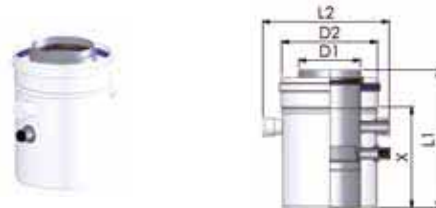

CONDENSAFVOER MET MEETPUNTEN

D1	D2	L1	L2	X	ART.NR. WIT
80	125	180	165	130	127.147