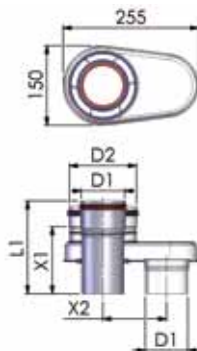

PIJP

D1	D2	L1	L2	X	ART.NR. BLANK	ART.NR. WIT
60	100	250	111	200		127.123
60	100	500	111	450		127.122
60	100	1000	111	950		127.121
60	100	1950				127.120
80	125	250	136	200	127.103	127.113
80	125	500	136	450	127.102	127.112
80	125	1000	136	950	127.101	127.111
80	125	1500			127.100	
80	125	1950				127.110
100	150	250	161	200	127.203	127.213
100	150	500	161	450	127.202	127.212
100	150	1000	161	950	127.201	127.211
100	150	1950				127.210

SCHUIFPIJP

D1	D2	L1	L2	X1	X2	ART.NR. BLANK	ART.NR. WIT
60	100	365	120	50	315		127.124
80	125	365	145	50	315	127.104	127.114
100	150	365	170	50	315	127.204	127.214

BOCHT 87°

D1	D2	L1	L2	X1	X2	ART.NR. BLANK	ART.NR. WIT
60	100	170	170	110	70		127.125
80	125	195	195	120	80	127.105	127.115
100	150	255	255	166	116	127.205	127.215

BOCHT 45°

D1	D2	L1	L2	X1	X2	ART.NR. BLANK	ART.NR. WIT
60	100	157	136	70	30		127.126
80	125	195	165	90	40	127.106	127.116
100	150	243	208	100	70	127.206	127.216

**CONDENSAFVOER**

D1	D2	L1	L2	X	ART.NR. BLANK	ART.NR. WIT
60	100	150	130	100		127.127
80	125	150	155	100		127.117
100	150	250	180	200		127.217

**VERLOOPSTUK**

D1	D2	D3	D4	L1	L2	X	ART.NR. BLANK	ART.NR. WIT
80	125	60	100	175	136	125	127.109	127.119
100	150	80	125	135	159	85		127.219

**ADAPTER**

D1	D2	L1	X1	X2	ART.NR. BLANK	ART.NR. WIT
60	100	175	125	120		127.128
80	125	175	128	120	127.108	127.118