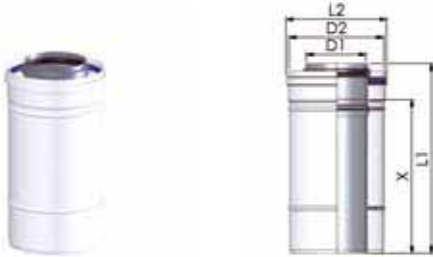

NOMINALE MATEN: 80/125 MM

- CoxBRL®wit met RVS binnenpijp is voorzien van een buitenpijp in de kleur RAL 9016 en is leverbaar in de maat $\varnothing$ 80/125 mm.
- CoxBRL®wit met RVS binnenpijp voldoet aan KOMO G 06/97 en Gastec criteria nummer 161.

PIJP

D1	D2	L1	L2	X	ART.NR. WIT
80	125	250	136	200	127.143
80	125	500	136	450	127.142
80	125	1000	136	950	127.141