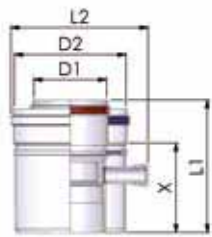

PIJP

D1	D2	L1	L2	X	ART.NR. BLANK	ART.NR. WIT
60	100	250	111	200		127.123
60	100	500	111	450		127.122
60	100	1000	111	950		127.121
60	100	1950				127.120
80	125	250	136	200	127.103	127.113
80	125	500	136	450	127.102	127.112
80	125	1000	136	950	127.101	127.111
80	125	1500			127.100	
80	125	1950				127.110
100	150	250	161	200	127.203	127.213
100	150	500	161	450	127.202	127.212
100	150	1000	161	950	127.201	127.211
100	150	1950				127.210

SCHUIFPIJP

D1	D2	L1	L2	X1	X2	ART.NR. BLANK	ART.NR. WIT
60	100	365	120	50	315		127.124
80	125	365	145	50	315	127.104	127.114
100	150	365	170	50	315	127.204	127.214

BOCHT 87°

D1	D2	L1	L2	X1	X2	ART.NR. BLANK	ART.NR. WIT
60	100	170	170	110	70		127.125
80	125	195	195	120	80	127.105	127.115
100	150	255	255	166	116	127.205	127.215

BOCHT 45°

D1	D2	L1	L2	X1	X2	ART.NR. BLANK	ART.NR. WIT
60	100	157	136	70	30		127.126
80	125	195	165	90	40	127.106	127.116
100	150	243	208	100	70	127.206	127.216

**CONDENSAFVOER**

D1	D2	L1	L2	X	ART.NR. BLANK	ART.NR. WIT
60	100	150	130	100		127.127
80	125	150	155	100		127.117
100	150	250	180	200		127.217

**VERLOOPSTUK**

D1	D2	D3	D4	L1	L2	X	ART.NR. BLANK	ART.NR. WIT
80	125	60	100	175	136	125	127.109	127.119
100	150	80	125	135	159	85		127.219

**ADAPTER**

D1	D2	L1	X1	X2	ART.NR. BLANK	ART.NR. WIT
60	100	175	125	120		127.128
80	125	175	128	120	127.108	127.118